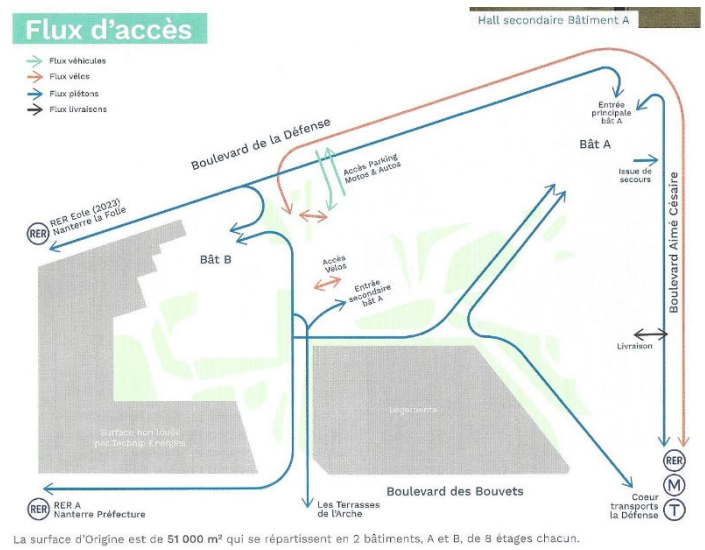

*Si oui Indiquer l'immatriculation de votre véhicule

Plans d'accès
au verso

NB : Le service Sécurité demande votre adresse électronique pour vous adresser l'induction Sécurité de l'immeuble et l'immatriculation de votre véhicule est nécessaire pour le contrôle optique d'accès au parking. L'accès au parking se situe sur le côté de l'immeuble Origine boulevard de La Défense. Nous vous recommandons de vous garer au parking visiteurs BATIMENT A.

Localisation de l'immeuble ORIGINE

Plan d'accès au bâtiment A

Rappelons que l'immeuble Origine jouxte l'Arena La Défense.
 Accès RER A gares La Défense et Nanterre Préfecture
 RER E Gare Nanterre La Folie